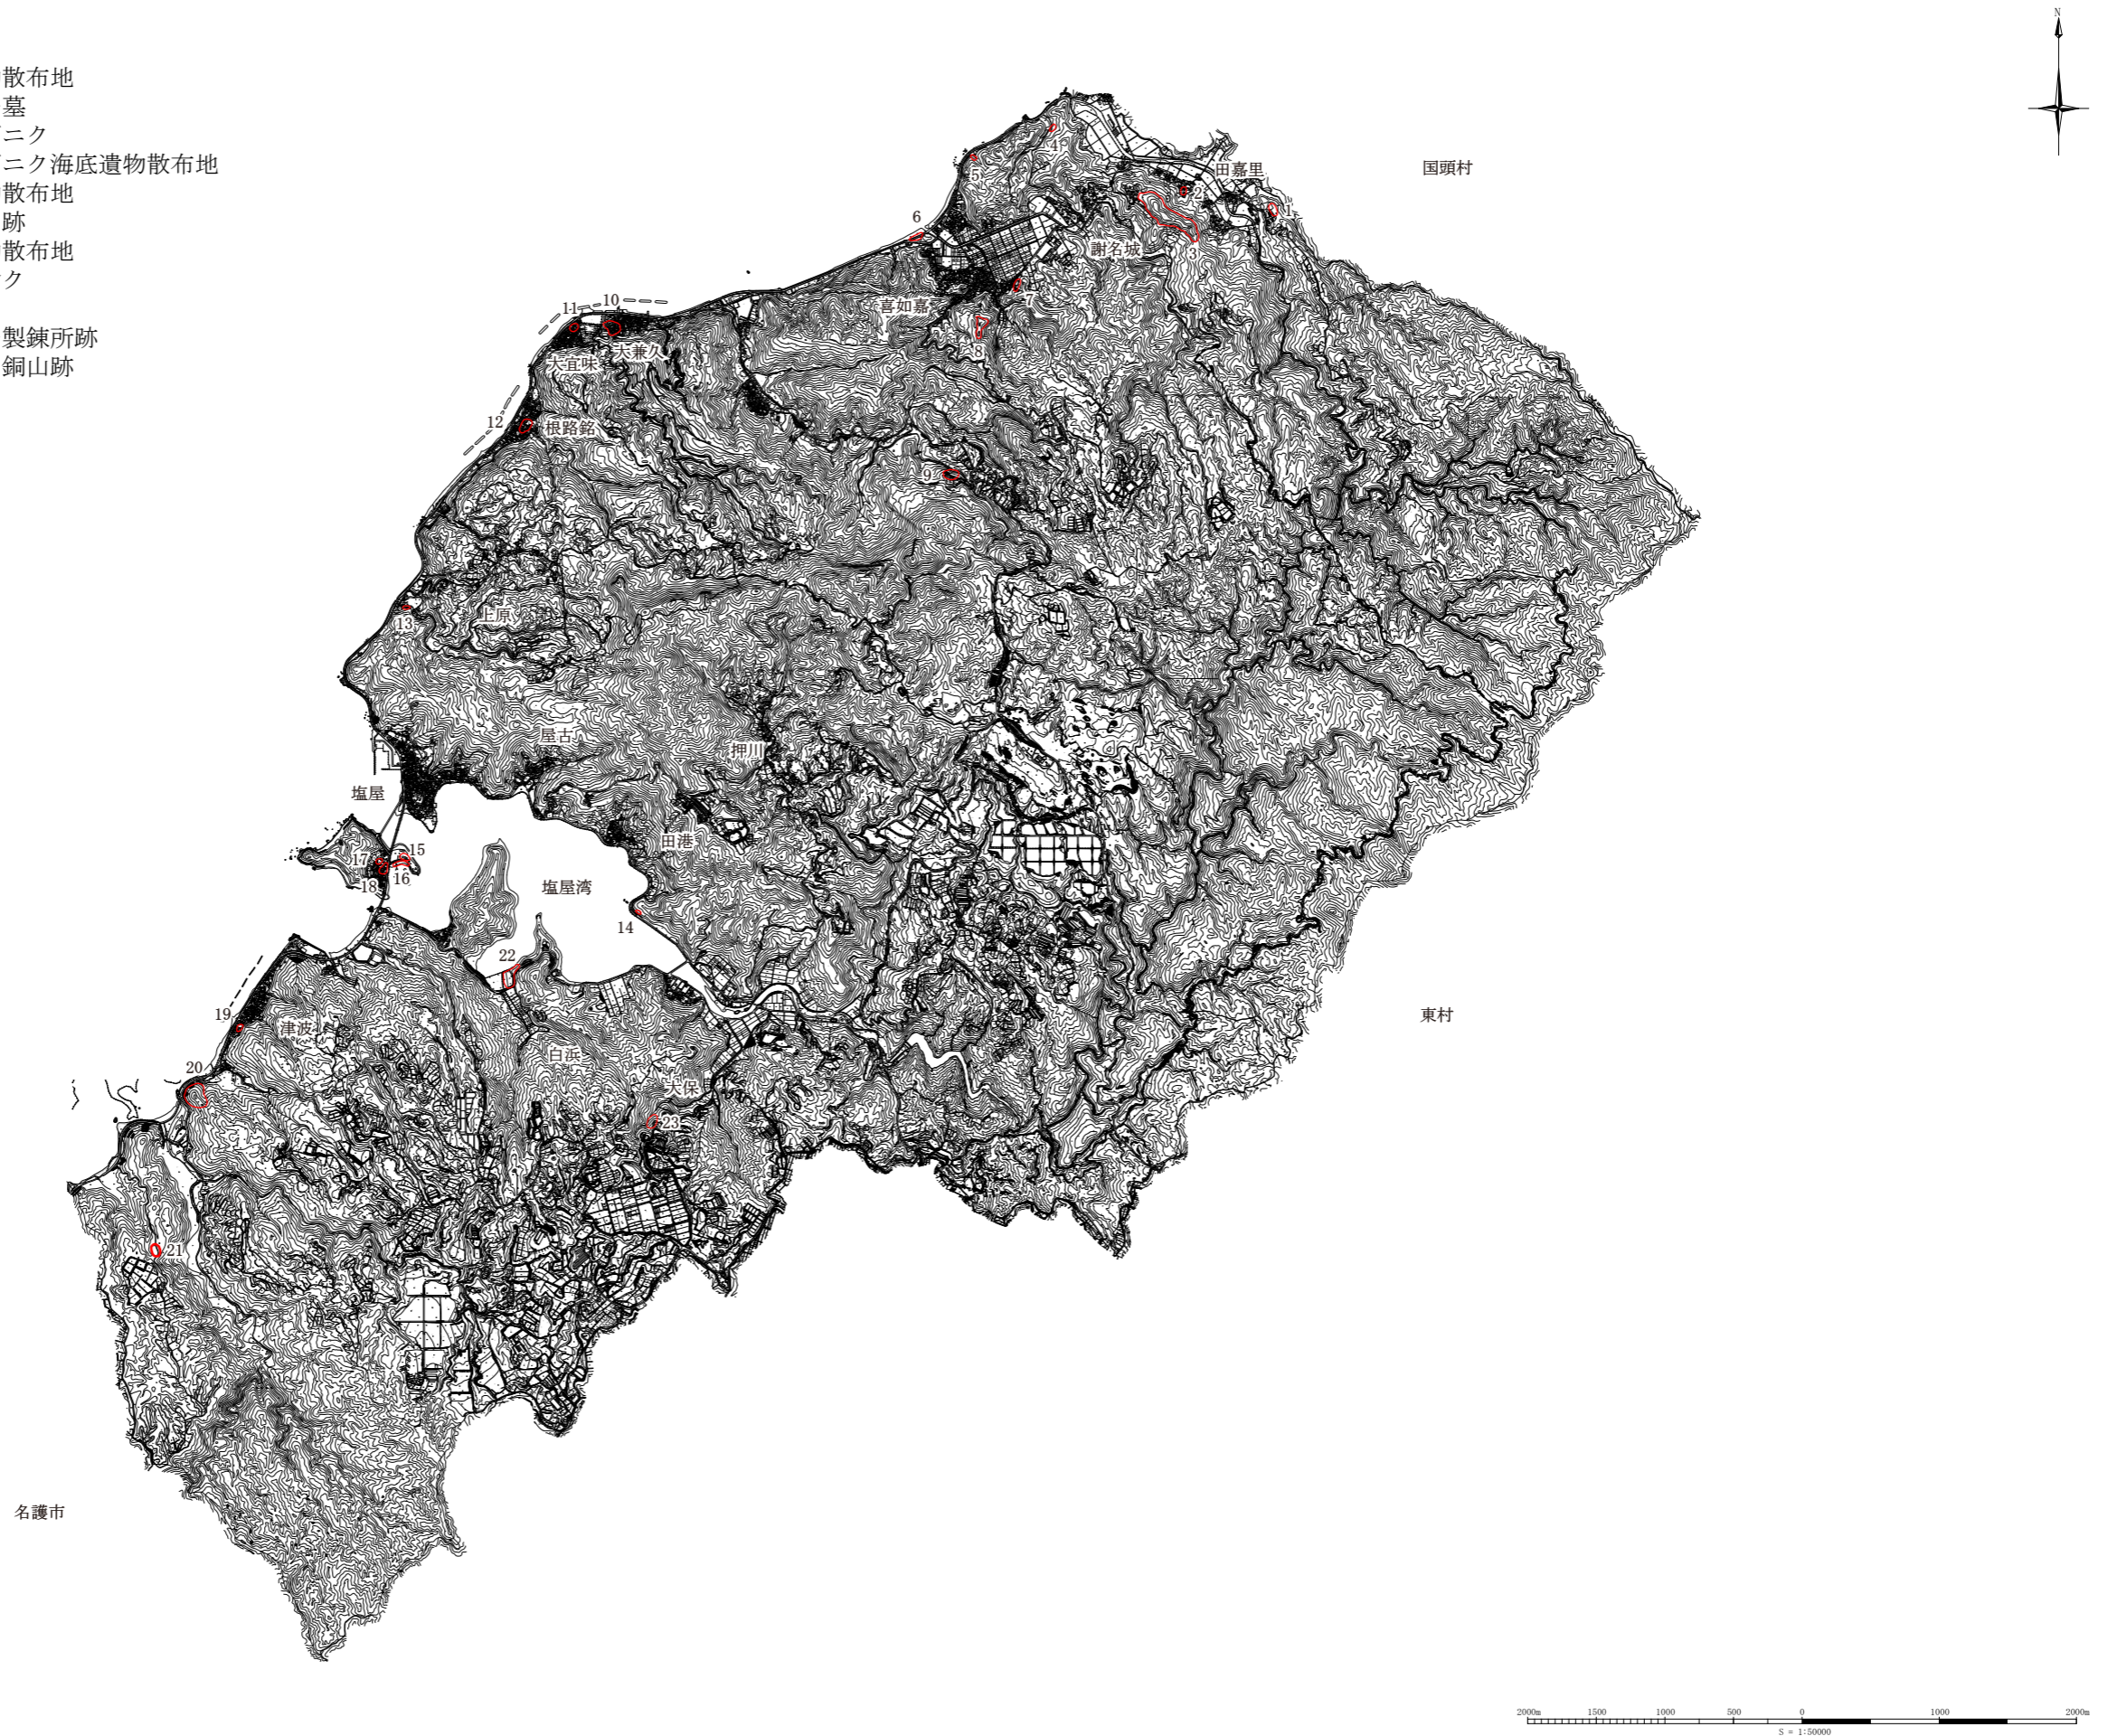

- | | |
|--------------|-------------------|
| 1. 屋嘉比遺物散布地 | 13. 安根遺物散布地 |
| 2. 田嘉里遺物散布地 | 14. メーレー墓 |
| 3. 根謝銘城跡 | 15. カンサガニク |
| 4. 作場焼窯跡 | 16. カンサガニク海底遺物散布地 |
| 5. イラブチバンタ遺跡 | 17. 宮城遺物散布地 |
| 6. 喜如嘉貝塚 | 18. 宮城塩田跡 |
| 7. イームイ遺物散布地 | 19. 津波遺物散布地 |
| 8. 喜如嘉グシク | 20. 津波グシク |
| 9. 宇呂石斧出土地 | 21. 石グシク |
| 10. 大兼久遺跡 | 22. ハンザキ製錬所跡 |
| 11. 大宜味遺物散布地 | 23. イルマタ銅山跡 |
| 12. 根路銘遺跡 | |

第1図 大宜味村遺跡分布図